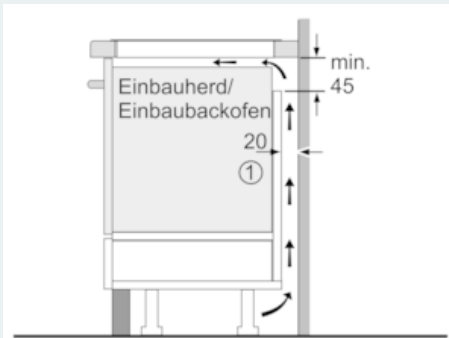

Ausstattung

Technische Daten

Gerätetyp : Kochstelle Glaskeramik
 Bauform : Einbau
 Energiequelle : Elektro
 Anzahl der Kochzonen, die gleichzeitig benutzt werden können : 4
 Nischenmaße (H x B x T) (mm) : 51 x 750-780 x 490-500
 Gerätebreite (mm) : 812
 Abmessungen des Gerätes (mm) : 51 x 812 x 520
 Abmessungen des verpackten Gerätes (mm) : 120 x 950 x 600
 Nettogewicht (kg) : 18,076
 Bruttogewicht (kg) : 19,7
 Restwärmeanzeige : Getrennt
 Lage der Steuerung : Vorne
 Hauptoberflächenmaterial : Glaskeramik
 Oberflächenfarbe : Schwarz
 Approbationszertifikate : AENOR, CE
 Länge Anschlusskabel (cm) : 110
 EAN-Nummer : 4242003860861
 Elektroanschlusswert (W) : 7400
 Spannung (V) : 220-240
 Frequenz (Hz) : 50; 60

Schnelligkeit:

- powerBoost-Funktion für alle Induktions-Kochzonen möglich
- powerBoost-Funktion für Pfannen

Leistung und Größe:

- Kochzonen: 1 x Ø 400 mmx230 mm, 3.3 kW (max. Powerstufe 3.7 kW) Induktion oder 2 x Ø 190 mm, 2.2 kW (max. Powerstufe 3.7 kW) Induktion; 1 x Ø 400 mmx230 mm, 3.3 kW (max. Powerstufe 3.7 kW) Induktion oder 2 x Ø 190 mm, 2.2 kW (max. Powerstufe 3.7 kW) Induktion

Maße:

- Gerätemaße: (B/T) 812 mm x 520 mm
- Einbaumaße: (H/B/T) 51 mm x 750 mm x 490 mm
- Min. Arbeitsplattenstärke: 16 mm
- Anschlusswert: 7.4 kW
- Anschlusskabel beigelegt in Verpackung

Technische Info:

- Gerätemaße: (H/B/T) 51 x 812 x 520 mm

iQ700, Induktionskochfeld, 80 cm, Schwarz EX878LYV5E

Maßzeichnungen

① Lüftungsspalt muß vorgesehen werden.

Maße in mm

① Lüftungsspalt muß vorgesehen werden.

Maße in mm