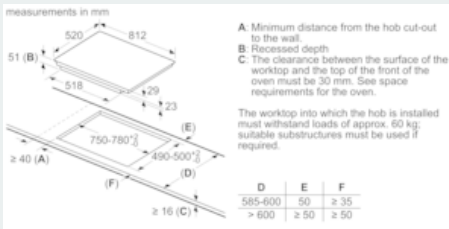

Maße:

- Gerätemaße: (B/T) 812 mm x 520 mm
- Einbaumaße: (H/B/T) 51 mm x 750 mm x 490 mm
- Min. Arbeitsplattenstärke: 16 mm
- Anschlusswert: 7.4 kW
- Anschlusskabel beigelegt in Verpackung

Technische Info:

- Gerätemaße: (H/B/T) 51 x 812 x 520 mm

iQ700, Induktionskochfeld, 80 cm, Schwarz EX878LYV5E

Maßzeichnungen

① Lüftungsspalt muß vorgesehen werden.

Maße in mm

① Lüftungsspalt muß vorgesehen werden.

Maße in mm