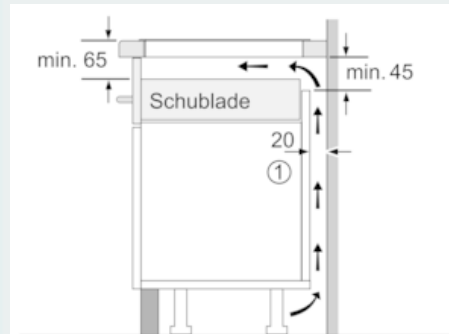

Schnelligkeit:

- powerBoost-Funktion für alle Induktions-Kochzonen möglich
- powerBoost-Funktion für Pfannen

Leistung und Größe:

- Kochzonen: 1 x Ø 400 mmx230 mm, 3.3 kW (max. Powerstufe 3.7 kW) Induktion oder 2 x Ø 190 mm, 2.2 kW (max. Powerstufe 3.7 kW) Induktion; 1 x Ø 400 mmx230 mm, 3.3 kW (max. Powerstufe 3.7 kW) Induktion oder 2 x Ø 190 mm, 2.2 kW (max. Powerstufe 3.7 kW) Induktion

Maße:

- Gerätemaße: (B/T) 812 mm x 520 mm
- Einbaumaße: (H/B/T) 51 mm x 750 mm x 490 mm
- Min. Arbeitsplattenstärke: 16 mm
- Anschlusswert: 7.4 kW
- Anschlusskabel beigelegt in Verpackung

Technische Info:

- Gerätemaße: (H/B/T) 51 x 812 x 520 mm

iQ700, Induktionskochfeld, 80 cm, Schwarz EX878LYV5E

Maßzeichnungen

① Lüftungsspalt muß vorgesehen werden.

Maße in mm

① Lüftungsspalt muß vorgesehen werden.

Maße in mm

① Lüftungsspalt muß vorgesehen werden.

Maße in mm

Maße in mm