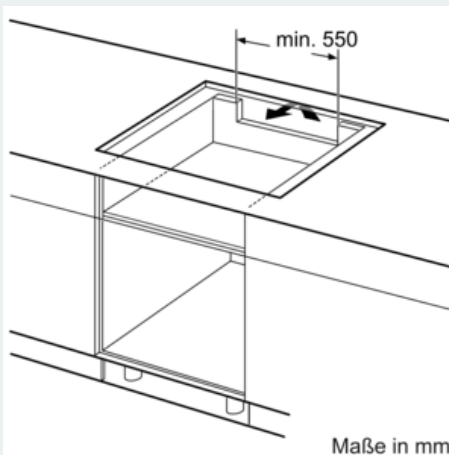

Ausstattung

Technische Daten

Gerätetyp : Kochstelle Glaskeramik
 Bauform : Einbau
 Energiequelle : Elektro
 Anzahl der Kochzonen, die gleichzeitig benutzt werden können : 4
 Nischenmaße (H x B x T) (mm) : 51 x 750-780 x 490-500
 Gerätebreite (mm) : 812
 Abmessungen des Gerätes (mm) : 51 x 812 x 520
 Abmessungen des verpackten Gerätes (mm) : 120 x 950 x 600
 Nettogewicht (kg) : 18,076
 Bruttogewicht (kg) : 19,7
 Restwärmeanzeige : Getrennt
 Lage der Steuerung : Vorne
 Hauptoberflächenmaterial : Glaskeramik
 Oberflächenfarbe : Schwarz
 Approbationszertifikate : AENOR, CE
 Länge Anschlusskabel (cm) : 110
 EAN-Nummer : 4242003860861
 Elektroanschlusswert (W) : 7400
 Spannung (V) : 220-240
 Frequenz (Hz) : 50; 60

Maße:

- Gerätemaße: (B/T) 812 mm x 520 mm
- Einbaumaße: (H/B/T) 51 mm x 750 mm x 490 mm
- Min. Arbeitsplattenstärke: 16 mm
- Anschlusswert: 7.4 kW
- Anschlusskabel beigelegt in Verpackung

Technische Info:

- Gerätemaße: (H/B/T) 51 x 812 x 520 mm

iQ700, Induktionskochfeld, 80 cm, Schwarz EX878LYV5E

Maßzeichnungen

① Lüftungsspalt muß vorgesehen werden.

Maße in mm

① Lüftungsspalt muß vorgesehen werden.

Maße in mm

① Lüftungsspalt muß vorgesehen werden.

Maße in mm

Maße in mm