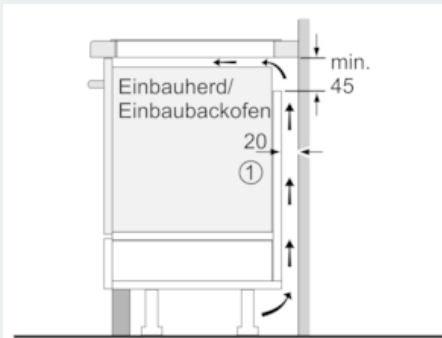

Ausstattung

Technische Daten

Gerätetyp : Kochstelle Glaskeramik
 Bauform : Einbau
 Energiequelle : Elektro
 Anzahl der Kochzonen, die gleichzeitig benutzt werden können : 4
 Nischenmaße (H x B x T) (mm) : 51 x 750-780 x 490-500
 Gerätebreite (mm) : 812
 Abmessungen des Gerätes (mm) : 51 x 812 x 520
 Abmessungen des verpackten Gerätes (mm) : 120 x 950 x 600
 Nettogewicht (kg) : 18,076
 Bruttogewicht (kg) : 19,7
 Restwärmeanzeige : Getrennt
 Lage der Steuerung : Vorne
 Hauptoberflächenmaterial : Glaskeramik
 Oberflächenfarbe : Schwarz
 Approbationszertifikate : AENOR, CE
 Länge Anschlusskabel (cm) : 110
 EAN-Nummer : 4242003860861
 Elektroanschlusswert (W) : 7400
 Spannung (V) : 220-240
 Frequenz (Hz) : 50; 60

Maße:

- Gerätemaße: (B/T) 812 mm x 520 mm
- Einbaumaße: (H/B/T) 51 mm x 750 mm x 490 mm
- Min. Arbeitsplattenstärke: 16 mm
- Anschlusswert: 7.4 kW
- Anschlusskabel beigelegt in Verpackung

Technische Info:

- Gerätemaße: (H/B/T) 51 x 812 x 520 mm

iQ700, Induktionskochfeld, 80 cm, Schwarz EX878LYV5E

Maßzeichnungen

① Lüftungsspalt muß vorgesehen werden.

Maße in mm

① Lüftungsspalt muß vorgesehen werden.

Maße in mm

① Lüftungsspalt muß vorgesehen werden.

Maße in mm

Maße in mm